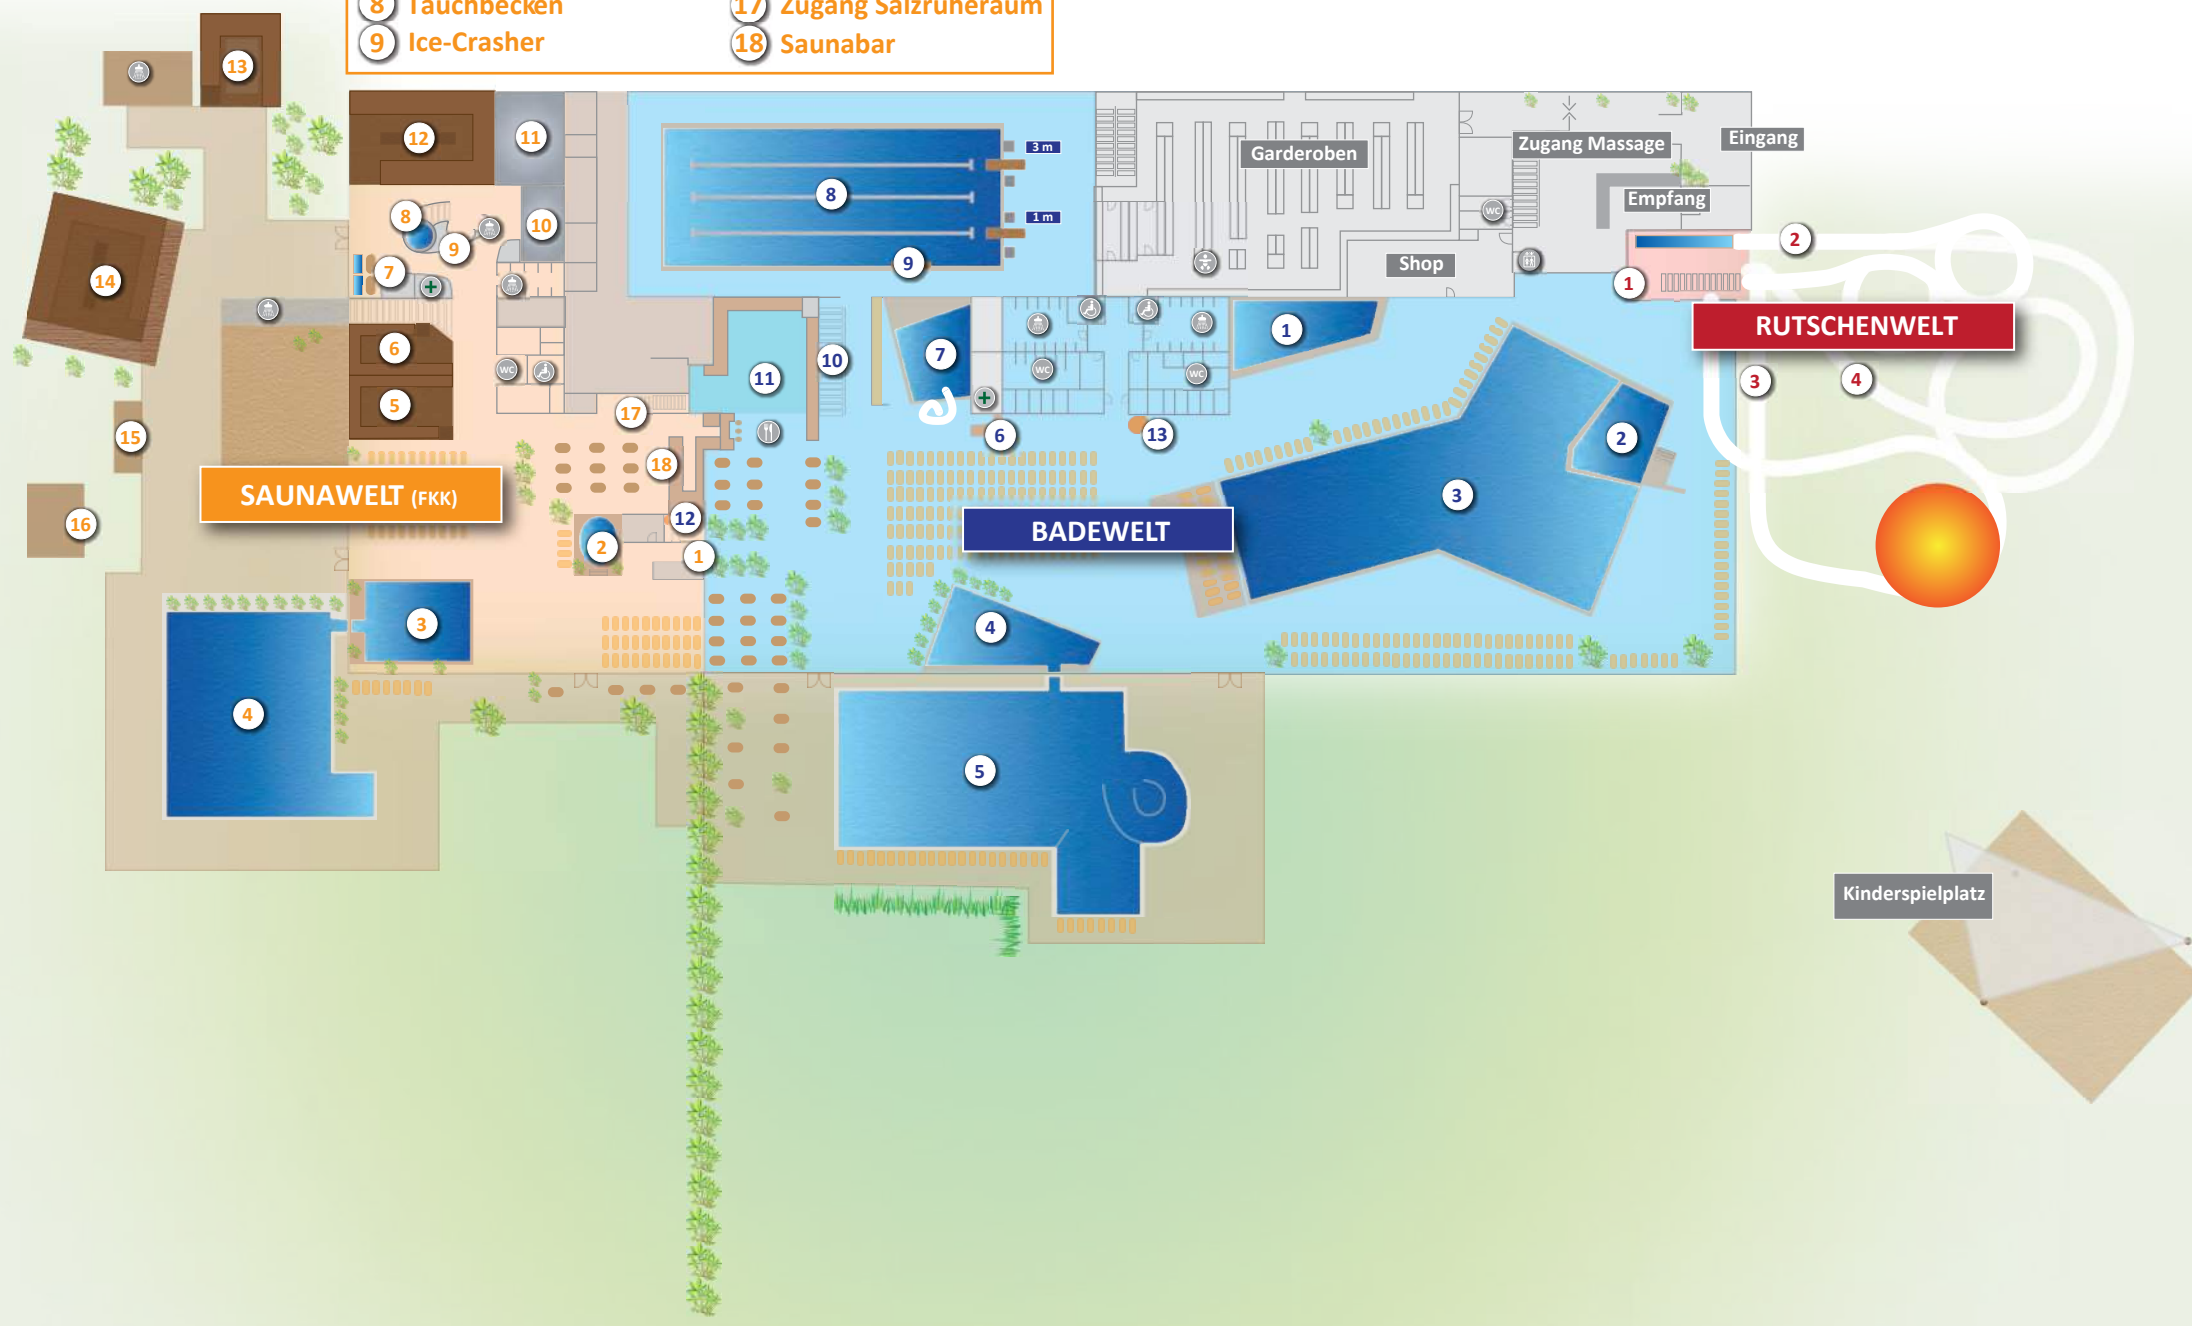

SAUNAWELT

- | | |
|----------------------------|------------------------|
| 1 Zugang Sauna | 10 Dampfgrotte |
| 2 Achatquelle | 11 Hamam |
| 3 Rosenquarzbecken (Innen) | 12 Bergkristallsauna |
| 4 Rosenquarzbecken (Außen) | 13 Salzsauna |
| 5 Zirbensauna | 14 Panorama-Alpsauna |
| 6 Amethystsauna | 15 Brunnen |
| 7 Fußbecken | 16 Raucherhütte |
| 8 Tauchbecken | 17 Zugang Salzruheraum |
| 9 Ice-Crasher | 18 Saunabar |

BADEWELT

- | | |
|--------------------------|---------------------|
| 1 Bergkristallbecken | 8 Sportbecken |
| 2 Relaxbecken | 9 Wasserkletterwand |
| 3 Wellenbecken | 10 Zugang Galerie |
| 4 Amethystbecken (Innen) | 11 SB-Restaurant |
| 5 Amethystbecken (Außen) | 12 Solarium |
| 6 Badedienst | 13 Infrarotkabine |
| 7 Kinderbecken | |

RUTSCHENWELT

- | |
|------------------------------|
| 1 Zugang Rutschen |
| 2 „Black Mamba“ Rutsche |
| 3 „Python“ Trichter-Rutsche |
| 4 „Anaconda“ Looping-Rutsche |

SAUNAWELT (FKK)

BADEWELT

RUTSCHENWELT

Kinderspielplatz